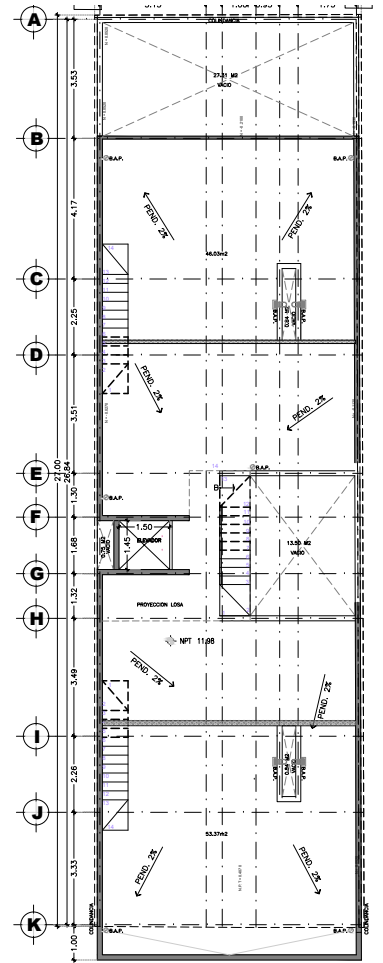

ROOFGARDEN
27 M2

TOTALES
137 M2

3
RECÁMRAS

3
BAÑOS

ESTANCIA

SUNDECK

SALÓN DE YOGA

1
CAJÓN DE E

DEPARTAMENTO EXTERIOR

HABITABLES
75 M2

TERRAZAS
8 M2

TOTALES
83 M2

2
RECÁMRAS

2
BAÑOS

ESTANCIA

TERRAZA

SALÓN DE YOGA

1
CAJÓN DE E

PENTHOUSE INTERIOR

HABITABLES	TERRAZAS	ROOFGARDEN	TOTALES
81 M2	9 M2	45 M2	135 M2

2
RECÁMRAS

2
BAÑOS

ESTANCIA

TERRAZA

SALÓN DE YOGA

2
CAJÓN DE E

PLANOS

EDIFICIO DE 5 NIVELES

PB

NIVEL 1

NIVEL 2

NIVEL 3