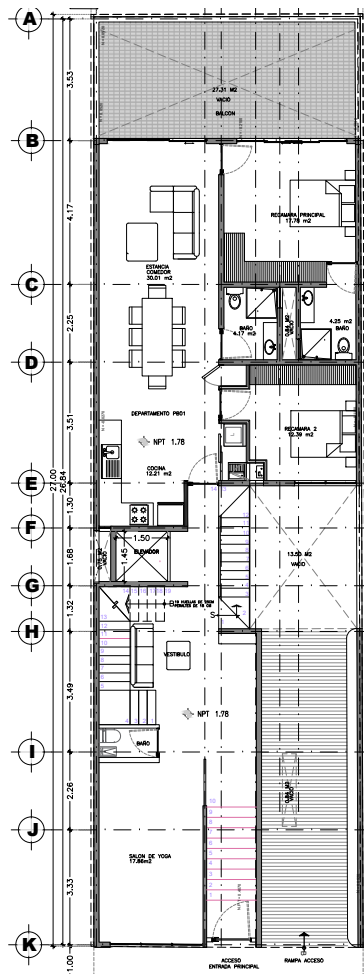

ROOFGARDEN
27 M2

TOTALES
137 M2

3
RECÁMRAS

3
BAÑOS

ESTANCIA

SUNDECK

SALÓN DE YOGA

1
CAJÓN DE E

DEPARTAMENTO EXTERIOR

HABITABLES
75 M2

TERRAZAS
8 M2

TOTALES
83 M2

2
RECÁMRAS

2
BAÑOS

ESTANCIA

TERRAZA

SALÓN DE YOGA

1
CAJÓN DE E

PENTHOUSE INTERIOR

HABITABLES	TERRAZAS	ROOFGARDEN	TOTALES
81 M2	9 M2	45 M2	135 M2

2
RECÁMRAS

2
BAÑOS

ESTANCIA

TERRAZA

SALÓN DE YOGA

2
CAJÓN DE E

PLANOS

EDIFICIO DE 5 NIVELES

PB

NIVEL 1

NIVEL 2

NIVEL 3