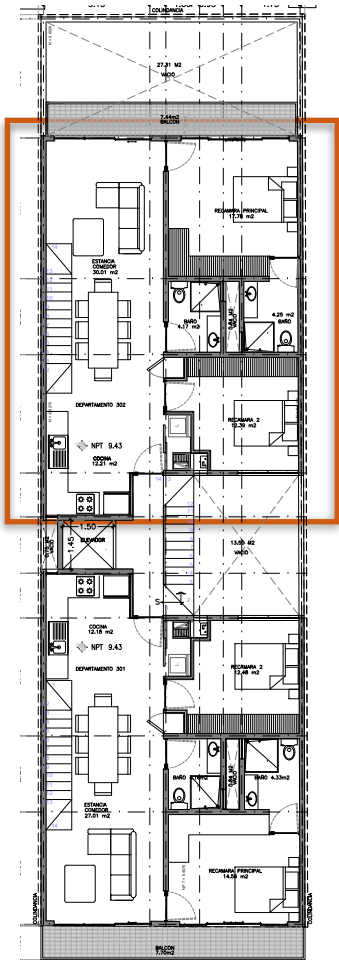

PESTALOZZI 612

NARVARTE

TRANSFORMA

2 PENTHOUSE
4 DEPARTAMENTOS
1 PENTGARDEN

DESDE 83 m² HASTA 138 m²

PENTGARDEN

HABITABLES
97 M2

TERRAZAS
13 M2

ROOFGARDEN
27 M2

TOTALES
137 M2

3
RECÁMRAS

3
BAÑOS

ESTANCIA

SUNDECK

SALÓN DE YOGA

1
CAJÓN DE E

DEPARTAMENTO EXTERIOR

HABITABLES
75 M2

TERRAZAS
8 M2

TOTALES
83 M2

2
RECÁMRAS

2
BAÑOS

ESTANCIA

TERRAZA

SALÓN DE YOGA

1
CAJÓN DE E

PENTHOUSE INTERIOR

HABITABLES	TERRAZAS	ROOFGARDEN	TOTALES
81 M2	9 M2	45 M2	135 M2

2
RECÁMRAS

2
BAÑOS

ESTANCIA

TERRAZA