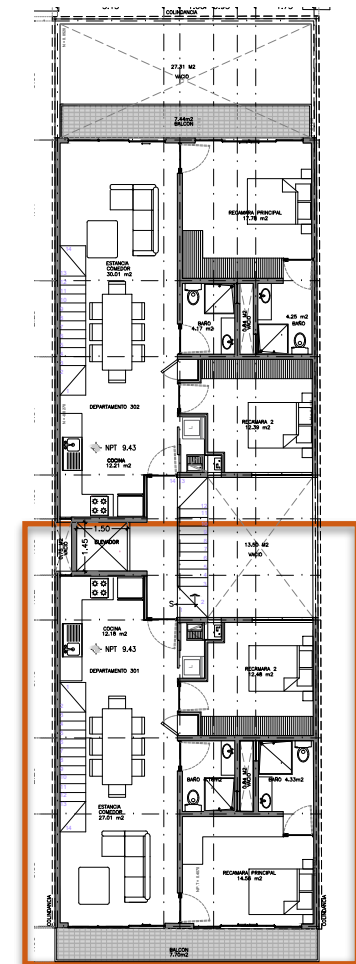

PESTALOZZI 612

NARVARTE

TRANSFORMA

2 PENTHOUSE
4 DEPARTAMENTOS
1 PENTGARDEN

DESDE 83 m² HASTA 138 m²

PENTGARDEN

HABITABLES
97 M2

TERRAZAS
13 M2

ROOFGARDEN
27 M2

TOTALES
137 M2

3
RECÁMRAS

3
BAÑOS

ESTANCIA

SUNDECK

SALÓN DE YOGA

1
CAJÓN DE E

DEPARTAMENTO EXTERIOR

HABITABLES
75 M2

TERRAZAS
8 M2

TOTALES
83 M2

2
RECÁMRAS

2
BAÑOS

ESTANCIA

TERRAZA

SALÓN DE YOGA

1
CAJÓN DE E

PENTHOUSE INTERIOR

HABITABLES	TERRAZAS	ROOFGARDEN	TOTALES
81 M2	9 M2	45 M2	135 M2

2
RECÁMRAS

2
BAÑOS

ESTANCIA

TERRAZA