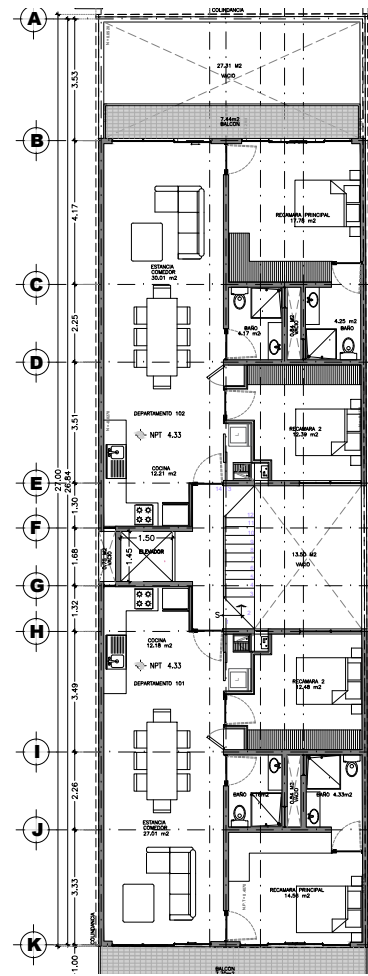

ROOFGARDEN
27 M2

TOTALES
137 M2

3
RECÁMRAS

3
BAÑOS

ESTANCIA

SUNDECK

SALÓN DE YOGA

1
CAJÓN DE E

DEPARTAMENTO EXTERIOR

HABITABLES
75 M2

TERRAZAS
8 M2

TOTALES
83 M2

2
RECÁMRAS

2
BAÑOS

ESTANCIA

TERRAZA

SALÓN DE YOGA

1
CAJÓN DE E

PENTHOUSE INTERIOR

HABITABLES	TERRAZAS	ROOFGARDEN	TOTALES
81 M2	9 M2	45 M2	135 M2

2
RECÁMRAS

2
BAÑOS

ESTANCIA

TERRAZA

SALÓN DE YOGA

2
CAJÓN DE E

PLANOS

EDIFICIO DE 5 NIVELES

PB

NIVEL 1

NIVEL 2

NIVEL 3