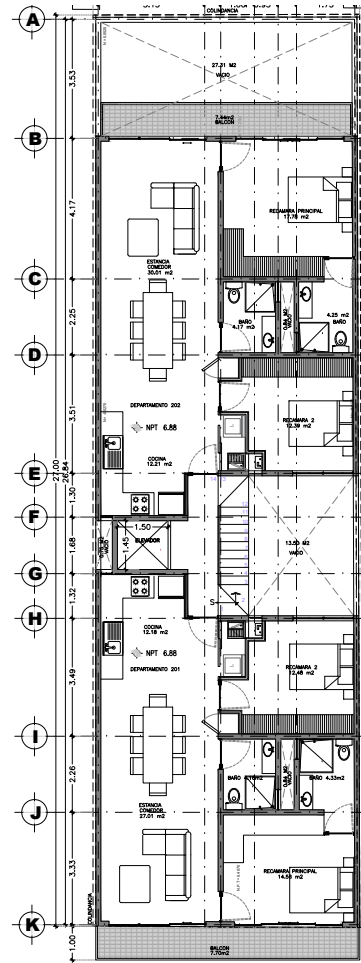

ROOFGARDEN
27 M2

TOTALES
137 M2

3
RECÁMRAS

3
BAÑOS

ESTANCIA

SUNDECK

SALÓN DE YOGA

1
CAJÓN DE E

DEPARTAMENTO EXTERIOR

HABITABLES
75 M2

TERRAZAS
8 M2

TOTALES
83 M2

2
RECÁMRAS

2
BAÑOS

ESTANCIA

TERRAZA

SALÓN DE YOGA

1
CAJÓN DE E

PENTHOUSE INTERIOR

HABITABLES	TERRAZAS	ROOFGARDEN	TOTALES
81 M2	9 M2	45 M2	135 M2

2
RECÁMRAS

2
BAÑOS

ESTANCIA

TERRAZA

SALÓN DE YOGA

2
CAJÓN DE E

PLANOS

EDIFICIO DE 5 NIVELES

PB

NIVEL 1

NIVEL 2

NIVEL 3