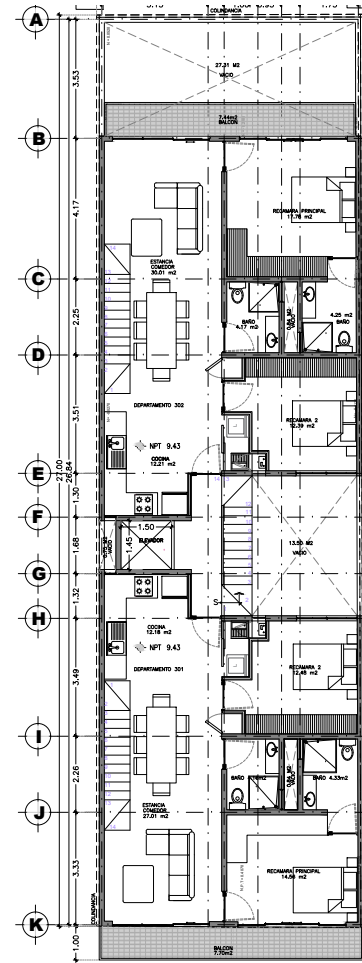

ROOFGARDEN
27 M2

TOTALES
137 M2

3
RECÁMRAS

3
BAÑOS

ESTANCIA

SUNDECK

SALÓN DE YOGA

1
CAJÓN DE E

DEPARTAMENTO EXTERIOR

HABITABLES
75 M2

TERRAZAS
8 M2

TOTALES
83 M2

2
RECÁMRAS

2
BAÑOS

ESTANCIA

TERRAZA

SALÓN DE YOGA

1
CAJÓN DE E

PENTHOUSE INTERIOR

HABITABLES	TERRAZAS	ROOFGARDEN	TOTALES
81 M2	9 M2	45 M2	135 M2

2
RECÁMRAS

2
BAÑOS

ESTANCIA

TERRAZA

SALÓN DE YOGA

2
CAJÓN DE E

PLANOS

EDIFICIO DE 5 NIVELES

PB

NIVEL 1

NIVEL 2

NIVEL 3